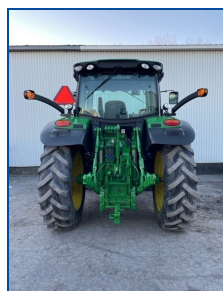

TRANSMISSION JOHN DEERE 6155R PWR SHIFT + GREENSTAR RDY

Year: 2018

Motor Hours: 4207

Localisation: Saint-Hyacinthe

Contact:

Reference #: EQ0022977

Use: Agriculture

Type: Tracteur

Tertiary Type: 126 à 280HP

Phone:

Price: 138 000\$

Features:

Informations spécifiques :

PTO (HP) : 121

Nombre de HP : 155

Apparence générale : 8/10

Traction : 4X4 SUSPENSION AVANT

Transmission : DIRECT DRIVE 24X24

Cabine : A/C

Sortie hydraulique : 4

Cylindre : 6

Chargeur : Non

Autres - précisez : N/A

Pneus avant :

Marque : N/A

Type : À saisir

Largeur : 420/85

Grandeur : 28

% d'usure : 50% restant

Pneus arrière :

Marque : N/A

Type : À saisir