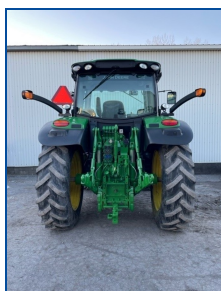

TRANSMISSION JOHN DEERE 6155R PWR SHIFT + GREENSTAR RDY

Année : 2018

Heure moteur : 4207

Localisation : Saint-Hyacinthe

Contact :

de référence : EQ0022977

Usage : Agriculture

Type : Tracteur

Type tertiaire : 126 à 280HP

Téléphone :

Prix : 138 000\$

Caractéristiques :

Informations spécifiques :

PTO (HP) : 121

Nombre de HP : 155

Apparence générale : 8/10

Traction : 4X4 SUSPENSION AVANT

Transmission : DIRECT DRIVE 24X24

Cabine : A/C

Sortie hydraulique : 4

Cylindre : 6

Chargeur : Non

Autres - précisez : N/A

Pneus avant :

Marque : N/A

Type : À saisir

Largeur : 420/85

Grandeur : 28

% d'usure : 50% restant

Pneus arrière :

Marque : N/A

Type : À saisir