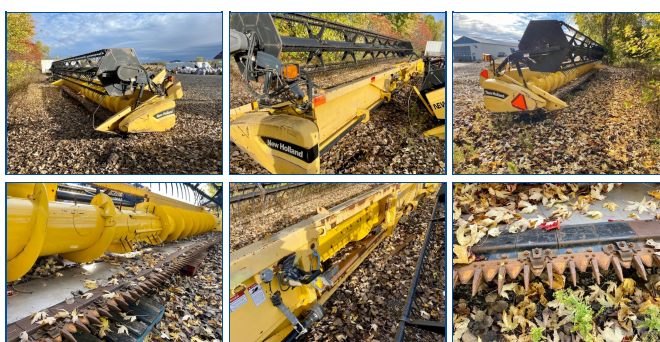

TABLE A SOYA NEW HOLLAND 74C-35

Année :

Heure moteur :

Localisation : Iberville

Contact :

de référence : EQ0031348

Usage : Agriculture

Type : Nez et plateforme

Type tertiaire : Table flexible

Téléphone :

Prix : 18 000\$

Caractéristiques :

Informations spécifiques :

Apparence générale : 6/10

Largeur : 35

Options :

Double drive, 35 Pieds