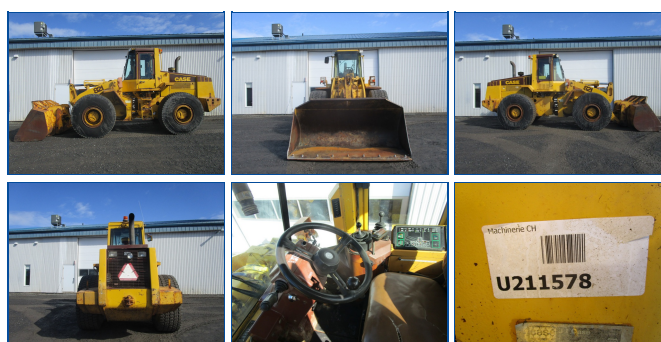

# CHARGEUSE CASE 821 SUR PNEUS

**Année :** 1992

**Heure moteur :** 5241

**Localisation :** Plaisance

**Contact :**

**# de référence :** EQ0024463

**Usage :** Agriculture

**Type :** Construction

**Type tertiaire :** chargeuse

**Téléphone :**

### Informations spécifiques :

Apparence générale : À saisir

Attache rapide Loader : À saisir

Radio : À saisir

Ride control : À saisir

Siège air : À saisir

Miroir : À saisir

Air cond. : À saisir

### Loader :

Attache rapide : À saisir

Godet avant : À saisir

Largeur : N/A

Capacité : N/A

Autre : N/A  
Caractéristique : N/A

**Options :**

FONCTIONEL MAIS VENDU TEL QUEL