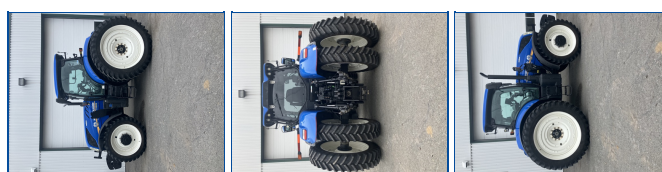

# TRACTEUR NEW HOLLAND T7.230 CVT 50 KM/H + LOADER RDY

**Year:** 2017

**Motor Hours:** 2852

**Localisation:** St-Guillaume

**Contact:**

**Reference #:** EQ0027997

**Use:** Agriculture

**Type:** Tracteur

**Tertiary Type:** 126 à 280HP

**Phone:**

**Price:** 185 000\$