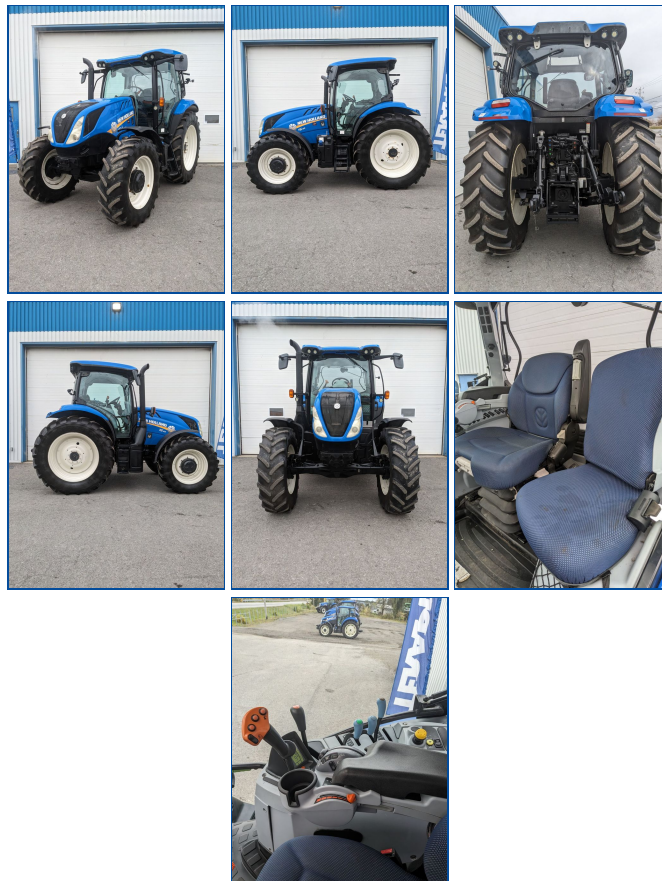

# TRACTEUR NEW HOLLAND T6.155

**Year:** 2018

**Motor Hours:** 2084

**Use:** Agriculture

**Type:** Tracteur

**Localisation:** Victoriaville

**Tertiary Type:** 60 à 125HP

**Contact:**

**Phone:**

**Reference #:** EQ0030703

**Features:**

**Informations spécifiques :**

PTO (HP) : 105

Nombre de HP : 125

Apparence générale : À saisir

Traction : 4X4

Largeur : 14.9

Grandeur : 28

% d'usure : 50% restant

**Pneus arrière :**

Marque : FIRESTONE

Type : Radial

Largeur : 18.4

Grandeur : 38