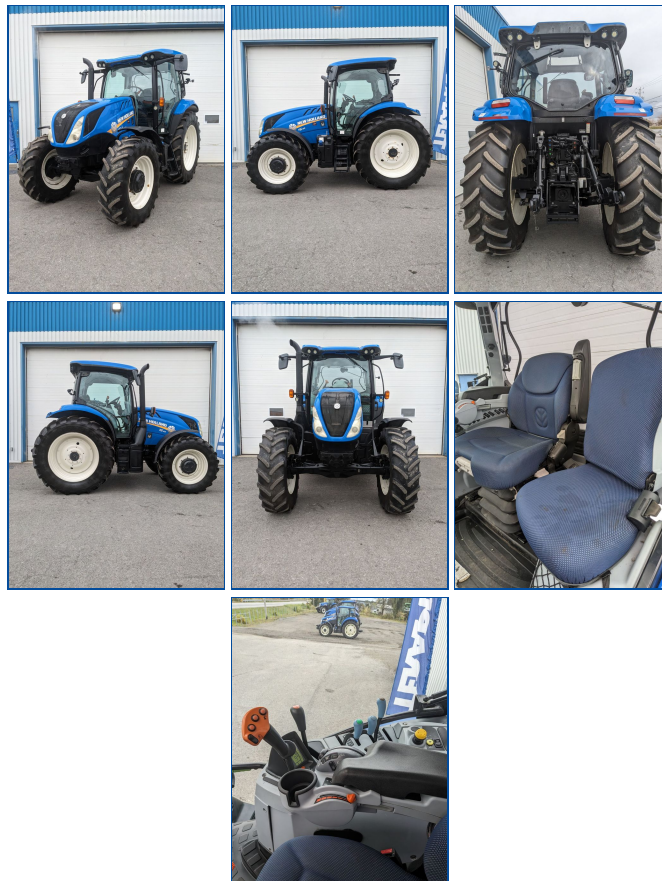

# TRACTEUR NEW HOLLAND T6.155

**Année :** 2018  
**Heure moteur :** 2084

**Usage :** Agriculture  
**Type :** Tracteur

**Localisation :** Victoriaville

**Contact :**

**# de référence :** EQ0030703

**Type tertiaire :** 60 à 125HP

**Téléphone :**

**Caractéristiques :**

**Informations spécifiques :**

PTO (HP) : 105

Nombre de HP : 125

Apparence générale : À saisir

Traction : 4X4

Transmission : 16X16

Grandeur : 28

% d'usure : 50% restant

**Pneus arrière :**

Marque : FIRESTONE

Type : Radial

Largeur : 18.4

Grandeur : 38

% d'usure : 40% restant