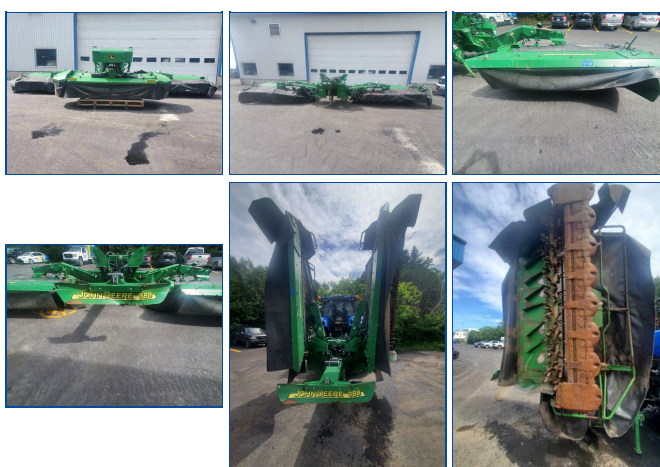

FAUCHEUSE JOHN DEERE 131-388

Year:

Motor Hours:

Localisation: St-Guillaume

Contact:

Reference #: EQ0029630

Use: Agriculture

Type: Équipement de fenaison

Tertiary Type: Faucheuse

Phone:

Features:

Informations spécifiques :

Apparence générale : 7/10

Conditionnement : Fléau

Pneus : N/A

Type d'attache : 2 PTS / FRONTALE

Type de machine : Frontale

Pôle centrale : N/D

Autres - précisez : N/A

Options:

LARGEUR FRONTALE DE 3.1 MÈTRES / LARGEUR ARRIÈRE DU PAPILLON DE 8.8 MÈTRES / AVEC CONDITIONNEUR