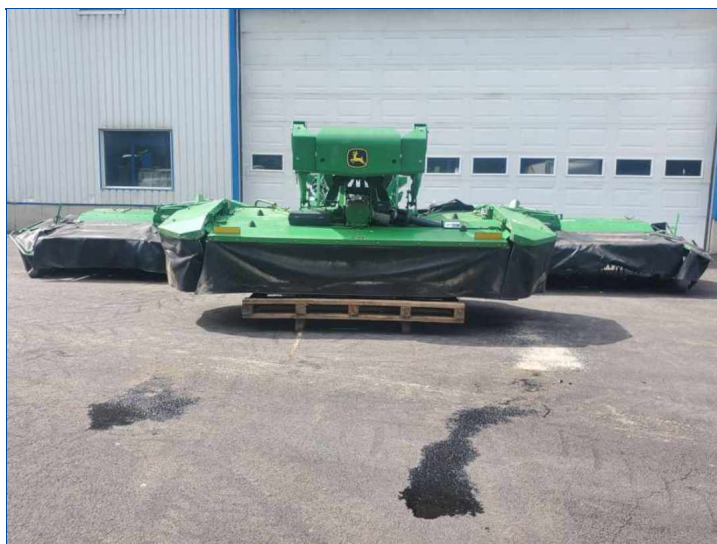

FAUCHEUSE JOHN DEERE 131-388

Year:

Motor Hours:

Localisation: St-Guillaume

Contact:

Reference #: EQ0029630

Use: Agriculture

Type: Équipement de fenaison

Tertiary Type: Faucheuse

Phone:

Features:

Informations spécifiques :

Apparence générale : 7/10

Conditionnement : Fléau

Pneus : N/A

Type d'attache : 2 PTS / FRONTALE

Type de machine : Frontale

Pôle centrale : N/D

Autres - précisez : N/A

Options:

LARGEUR FRONTALE DE 3.1 MÈTRES / LARGEUR ARRIÈRE DU PAPILLON DE 8.8 MÈTRES / AVEC CONDITIONNEUR