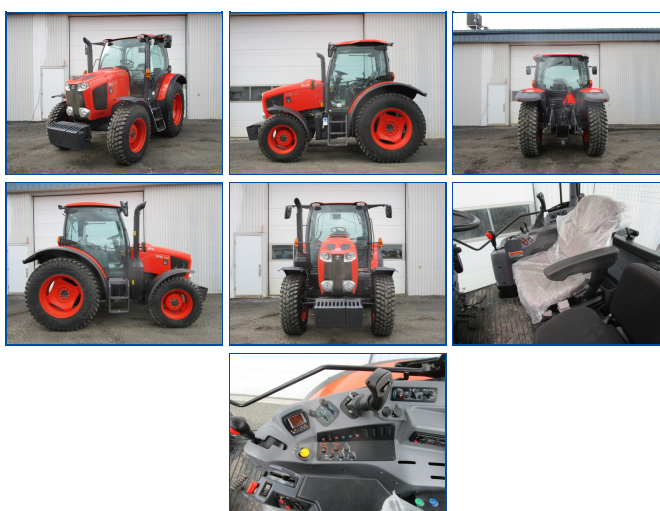

# TRACTEUR KUBOTA M6-111

**Year:** 2020

**Motor Hours:** 348

**Localisation:** Iberville

**Contact:**

**Reference #:** EQ0031972

**Use:** Agriculture

**Type:** Tracteur

**Tertiary Type:** 60 à 125HP

**Phone:**

### Informations spécifiques :

PTO (HP) : 92

Nombre de HP : 107

Apparence générale : 9/10

Traction : 4X4

Transmission : 24X24

Cabine : JOYSTICK

Sortie hydraulique : 2