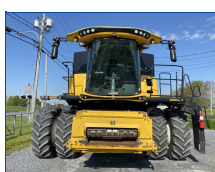

BATTEUSE NEW HOLLAND CR8.90

Year: 2015

Motor Hours: 2500

Localisation: St-Guillaume

Contact:

Reference #: EQ0032175

Use: Agriculture

Type: Moissonneuse batteuse