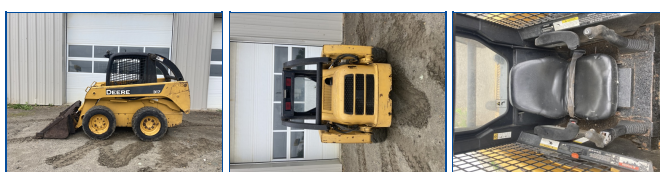

SKID STEER JOHN DEERE 240

Year: 2003

Motor Hours: 2810

Localisation: Cookshire

Contact:

Reference #: EQ0034274

Use: Construction

Type: Skid steer

Tertiary Type: Skid Steer sur pneu

Phone:

Price: 23 500\$

Features:

Informations spécifiques :

Apparence générale : 6/10

Transmission : N/A

Sortie hydraulique sup avant : Non