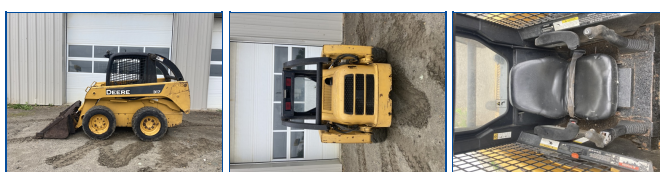

SKID STEER JOHN DEERE 240

Année : 2003

Heure moteur : 2810

Localisation : Cookshire

Contact :

de référence : EQ0034274

Usage : Construction

Type : Skid steer

Type tertiaire : Skid Steer sur pneu

Téléphone :

Prix : 23 500\$

Caractéristiques :

Informations spécifiques :

Apparence générale : 6/10

Transmission : N/A

Sortie hydraulique sup avant : Non