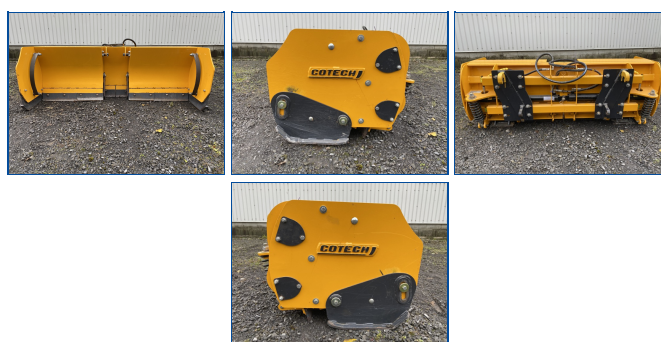

LAME A NEIGE COTECH 6-10

Year: 2019

Motor Hours:

Localisation: Iberville

Contact:

Reference #: EQ0036138

Use: Déneigement

Type: Lame à neige

Tertiary Type: Lame extensible

Phone:

Price: 6 800\$

Features:

Informations spécifiques :

Apparence générale : 9/10

Oreilles : Fixes

Déclencheur : Couteaux