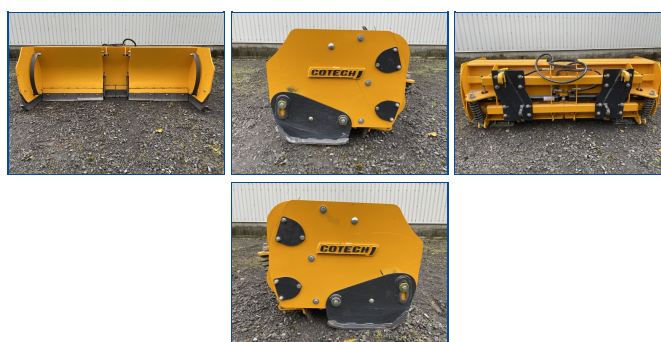

LAME A NEIGE COTECH 6-10

Année : 2019

Heure moteur :

Localisation : Iberville

Contact :

de référence : EQ0036138

Usage : Déneigement

Type : Lame à neige

Type tertiaire : Lame extensible

Téléphone :

Prix : 6 800\$

Caractéristiques :

Informations spécifiques :

Apparence générale : 9/10

Oreilles : Fixes

Déclencheur : Couteaux

Mise en angle : Non

Options :

TRÈS PROPRE / AVEC ATTACHE ALO