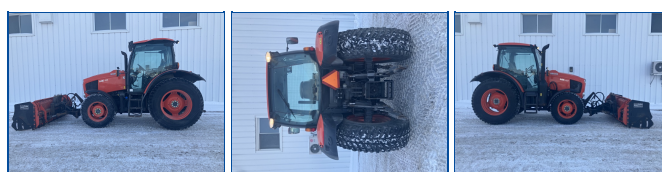

# TRACTEUR KUBOTA M6-111

**Year:** 2018

**Motor Hours:** 1550

**Localisation:** Plaisance

**Contact:**

**Reference #:** EQ0036746

**Use:** Agriculture

**Type:** Tracteur

**Tertiary Type:** 60 à 125HP

**Phone:**

### Informations spécifiques :

PTO (HP) : 92

Nombre de HP : 107

Apparence générale : 7/10

Traction : 4X4

Transmission : 24x24

Cabine : N/A

Sortie hydraulique : 2