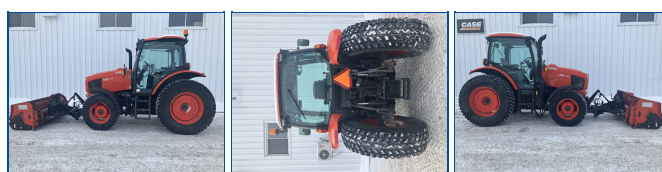

# TRACTEUR KUBOTA M6-111

**Year:** 2018

**Motor Hours:** 1905

**Localisation:** Ste-Martine

**Contact:**

**Reference #:** EQ0036748

**Use:** Agriculture

**Type:** Tracteur

**Tertiary Type:** 60 à 125HP

**Phone:**

### Informations spécifiques :

PTO (HP) : 92

Nombre de HP : 107

Apparence générale : 7/10

Traction : 4X4

Transmission : 24X24

Cabine : N/A

Sortie hydraulique : 2