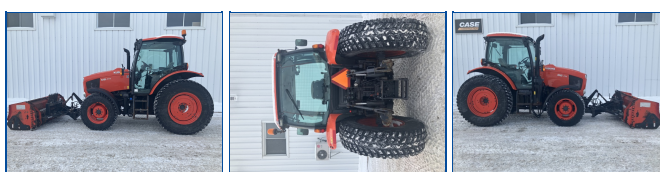

# TRACTEUR KUBOTA M6-111

**Année :** 2018

**Heure moteur :** 1905

**Localisation :** Ste-Martine

**Contact :**

**# de référence :** EQ0036748

**Usage :** Agriculture

**Type :** Tracteur

**Type tertiaire :** 60 à 125HP

**Téléphone :**

### Informations spécifiques :

PTO (HP) : 92

Nombre de HP : 107

Apparence générale : 7/10

Traction : 4X4

Transmission : 24X24

Cabine : N/A

Sortie hydraulique : 2