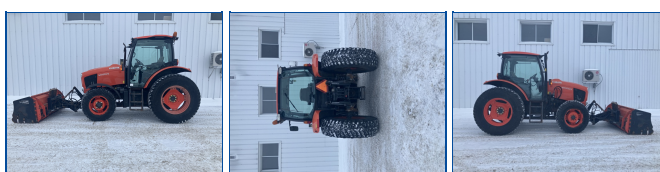

TRACTEUR KUBOTA M110GX

Year: 2015

Motor Hours: 1595

Localisation: Ste-Martine

Contact:

Reference #: EQ0036752

Use: Agriculture

Type: Tracteur

Tertiary Type: 60 à 125HP

Phone:

Features:

Informations spécifiques :

PTO (HP) : 96

Nombre de HP : 110

Apparence générale : 7/10

Traction : 4X4

Transmission : 24X24

Cabine : N/A

Sortie hydraulique : 2

Cylindre : 4

Chargeur : Non

Pneus avant :

Marque : NOKIAN

Type : N/D