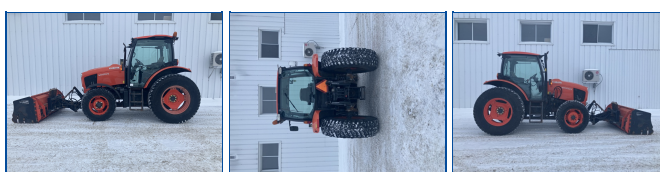

TRACTEUR KUBOTA M110GX

Année : 2015

Heure moteur : 1595

Localisation : Ste-Martine

Contact :

de référence : EQ0036752

Usage : Agriculture

Type : Tracteur

Type tertiaire : 60 à 125HP

Téléphone :

Caractéristiques :

Informations spécifiques :

PTO (HP) : 96

Nombre de HP : 110

Apparence générale : 7/10

Traction : 4X4

Transmission : 24X24

Cabine : N/A

Sortie hydraulique : 2

Cylindre : 4

Chargeur : Non

Pneus avant :

Marque : NOKIAN

Type : N/D