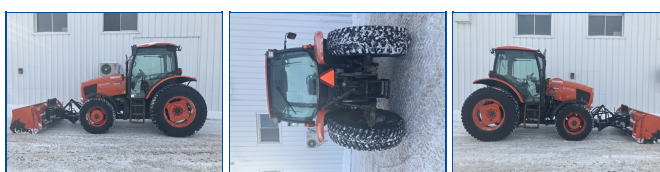

# TRACTEUR KUBOTA M110GX

**Year:** 2013

**Motor Hours:** 1750

**Localisation:** Ste-Martine

**Contact:**

**Reference #:** EQ0037092

**Use:** Agriculture

**Type:** Tracteur

**Tertiary Type:** 60 à 125HP

**Phone:**

**Price:** 45 800\$

### Informations spécifiques :

PTO (HP) : 96

Nombre de HP : 110

Apparence générale : 7/10

Traction : 4X4

Transmission : 24X24

Cabine : N/A

Sortie hydraulique : 2