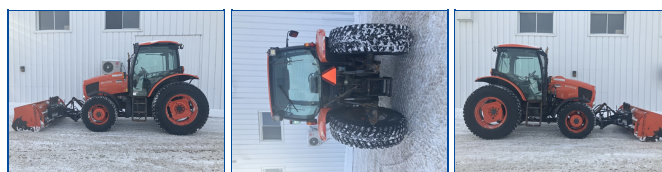

TRACTEUR KUBOTA M110GX

Année : 2013

Heure moteur : 1750

Localisation : Ste-Martine

Contact :

de référence : EQ0037092

Usage : Agriculture

Type : Tracteur

Type tertiaire : 60 à 125HP

Téléphone :

Prix : 45 800\$

Caractéristiques :

Informations spécifiques :

PTO (HP) : 96

Nombre de HP : 110

Apparence générale : 7/10

Traction : 4X4

Transmission : 24X24

Cabine : N/A

Sortie hydraulique : 2

Cylindre : 4

Chargeur : Non

Pneus avant :

Marque : NOKIAN