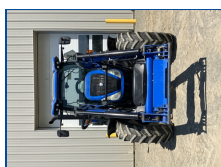

# TRACTEUR NEW HOLLAND T6.155

**Année :** 2017

**Heure moteur :** 2257

**Localisation :** St-Guillaume

**Contact :**

**# de référence :** EQ0028168\*

**Usage :** Agriculture

**Type :** Tracteur