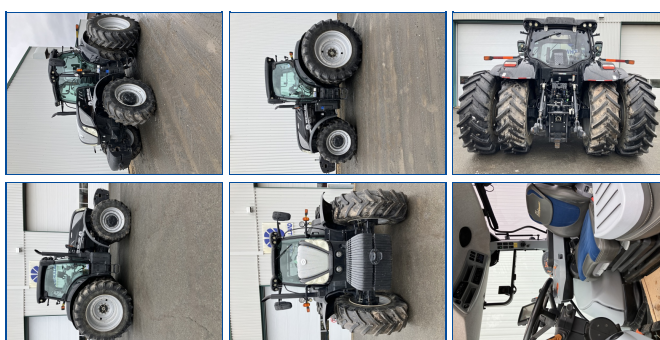

# TRACTEUR NEW HOLLAND T7.270

**Year:** 2016

**Motor Hours:** 2785

**Localisation:** Cookshire

**Contact:**

**Reference #:** EQ0034978

**Use:** Agriculture

**Type:** Tracteur

**Tertiary Type:** 126 à 280HP

**Phone:**

### Informations spécifiques :

PTO (HP) : 195

Nombre de HP : 240

Apparence générale : 8/10

Traction : 4X4

Transmission : CVT 50KM/H

Cabine : SUSPENSION + JOYSTICK

Sortie hydraulique : 4

### Pneus arrière :

Marque : MICHELIN

Type : Radial

Largeur : 520

Grandeur : 42

% d'usure : 60% restant