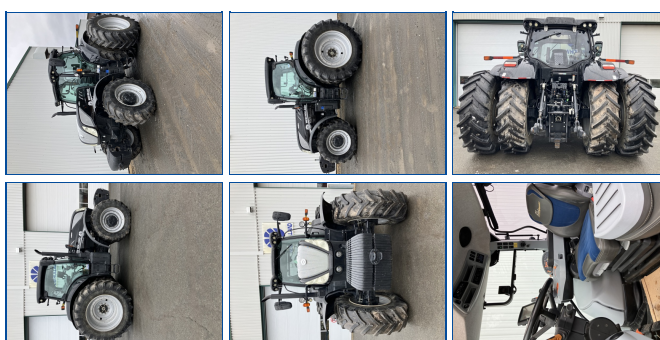

TRACTEUR NEW HOLLAND T7.270

Année : 2016

Heure moteur : 2785

Localisation : Cookshire

Contact :

de référence : EQ0034978

Usage : Agriculture

Type : Tracteur

Type tertiaire : 126 à 280HP

Téléphone :

Caractéristiques :

Informations spécifiques :

PTO (HP) : 195

Nombre de HP : 240

Apparence générale : 8/10

Traction : 4X4

Transmission : CVT 50KM/H

Cabine : SUSPENSION + JOYSTICK

Sortie hydraulique : 4

Cylindre : 6

Chargeur : Non

Autres - précisez : N/A

Pneus avant :

Marque : MICHELIN

Grandeur : 42

% d'usure : 60% restant

Financement :

Programme : DISPONIBLE

Options :

EDITION BLACK POWER / ROUES DOUBLES ARRIÈRES / ISOBUS / FREINS HYDRAULIQUES POUR REMORQUE / ESSIEU ARRIÈRE DE 112" / PTO 540-1000 TOURS / AUTOGUIDANCE READY / ESSIEU AVANT CLASSE 4 AVEC SUSPENSION / 16 LUMIÈRES LED AU TOIT + LUMIÈRES DE ROUTE /