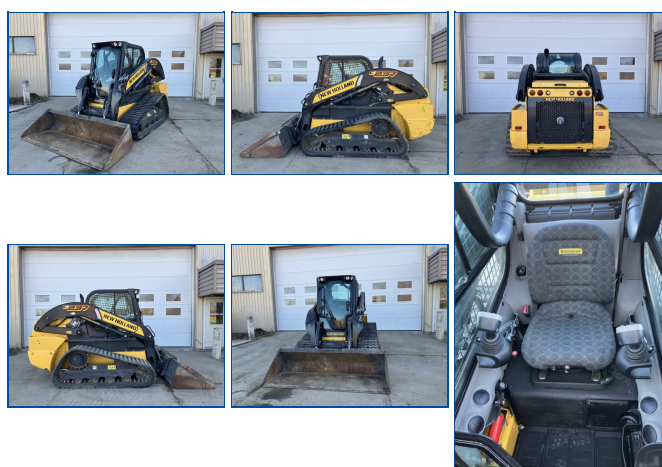

SKID STEER NEW HOLLAND C237

Year: 2021

Motor Hours: 856

Localisation: Dalhousie

Contact:

Reference #: EQ0038227

Use: Construction

Type: Skid steer

Tertiary Type: Skid Steer sur chenille

Phone:

Features:

Informations spécifiques :

Apparence générale : 8/10

Transmission : N/A

Sortie hydraulique sup avant : Oui

Cab : Fermé