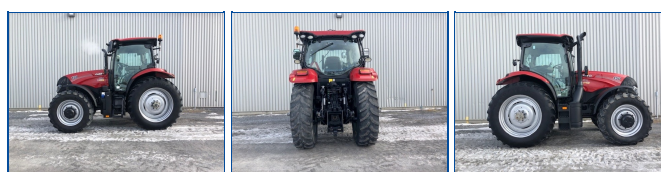

TRACTEUR CASE IH MAXXUM 150 ACTIVE-DRIVE 8 50KM/H

Année : 2019

Heure moteur : 1498

Localisation : Saint-Hyacinthe

Contact :

de référence : EQ0032416*

Usage : Agriculture

Type : Tracteur

Type tertiaire : 126 à 280HP

Téléphone :

Caractéristiques :

Informations spécifiques :

PTO (HP) : 130

Nombre de HP : 150

Apparence générale : 8/10

Traction : 4X4

Transmission : ACTIVE-DRIVE 8

Cabine : SUSPENSION

Sortie hydraulique : 3

Cylindre : 6

Chargeur : Non

Autres - précisez : N/A

Pneus avant :

Marque : MITAS