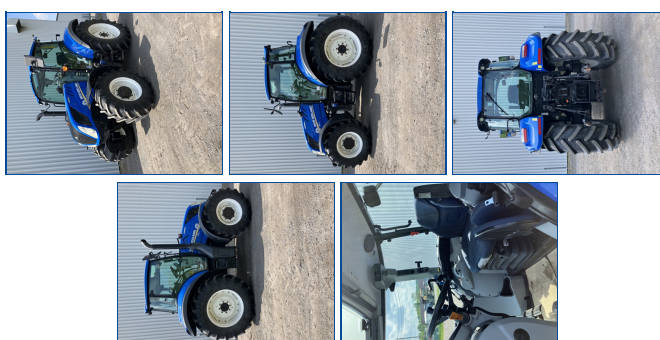

# TRACTEUR NEW HOLLAND T5.110

**Année :** 2018

**Heure moteur :** 2330

**Localisation :** Victoriaville

**Contact :**

**# de référence :** EQ0036495

**Usage :** Agriculture

**Type :** Tracteur

### Informations spécifiques :

PTO (HP) : 93

Nombre de HP : 107

Apparence générale : 8/10

Traction : 4X4

Transmission : 16X16

Cabine : SUSPENSION

Sortie hydraulique : 3

### Pneus avant :

Marque : MICHELIN

Type : Radial

Largeur : 14.9

Grandeur : 24

% d'usure : 60% restant

### Pneus arrière :

Marque : MICHELIN

Type : Radial

Largeur : 18.4

Grandeur : 34

% d'usure : 80% restant