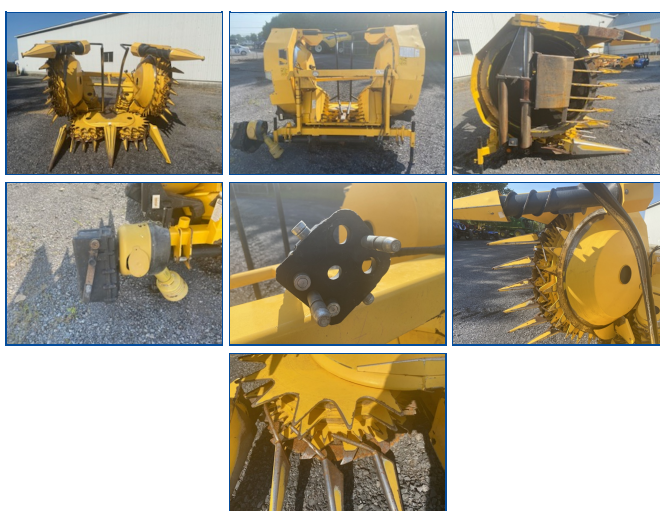

NEZ À MAÏS ROTATIF NEW HOLLAND 450BFIE

Year: 2017

Motor Hours:

Localisation: Iberville

Contact:

Reference #: EQ0039307

Use: Agriculture

Type: Équipement de fenaison

Tertiary Type: Nez à maïs ensilage

Phone:

Features:

Informations spécifiques :

Apparence générale : 7/10

Nombre de rangs : 6

Autres - précisez : N/A

Options: