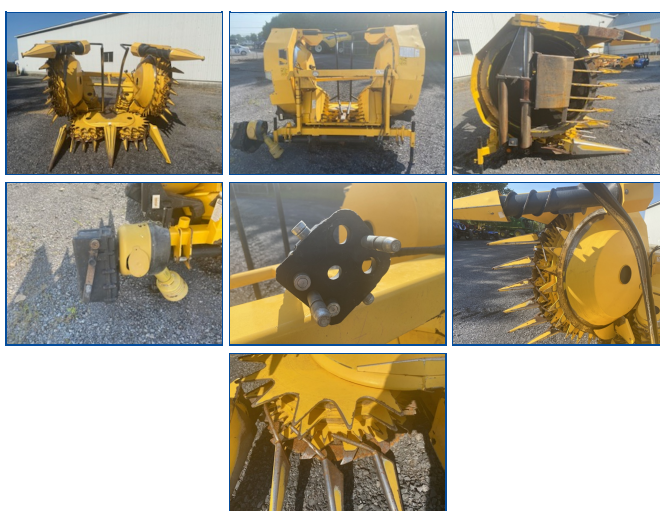

NEZ À MAÏS ROTATIF NEW HOLLAND 450BFIE

Année : 2017

Heure moteur :

Localisation : Iberville

Contact :

de référence : EQ0039307

Usage : Agriculture

Type : Équipement de fenaison

Type tertiaire : Nez à maïs ensilage

Téléphone :

Caractéristiques :

Informations spécifiques :

Apparence générale : 7/10

Nombre de rangs : 6

Autres - précisez : N/A

Options :