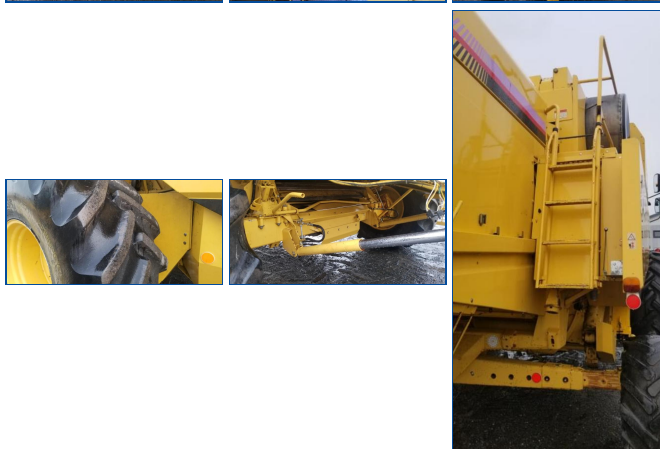

BATTEUSE NEW HOLLAND TX66-TABLE 973

Year: 1996

Motor Hours: 4162

Localisation: St-Guillaume

Contact:

Reference #: CONSIGNATION STG

Features:

Use: Agriculture

Type: Moissonneuse batteuse

Tertiary Type: Conventiennelle

Phone:

Price: 34 000\$

Informations spécifiques :

Nombre de HP : N/A
Apparence générale : 9/10
Traction : 2X4
Transmission : N/A
Cylindre : N/A
Hache paille : A saisir
Épandeur de paille : A saisir
Cylindre deux vitesses : A saisir
Contrôle de la hauteur automatique : A saisir
Ajustement auto. Vitesse rabatteur : A saisir
Valve pour avancer, reculer le reel : A saisir
Air climatisée : Oui
Siège à air : A saisir
Moniteur de perte : A saisir
Capteur rendement : A saisir
Contour master : A saisir
Type de passes : Maïs, soya et petit grain

Pneus avant :

Marque : N/A
Type : Radial
Largeur : 800
Grandeur : 32
% d'usure : 80% restant

Pneus arrière :

Marque : N/A
Type : Radial
Largeur : 16
Grandeur : 20
% d'usure : 20% restant

Financement :

Programme : DISPONIBLE