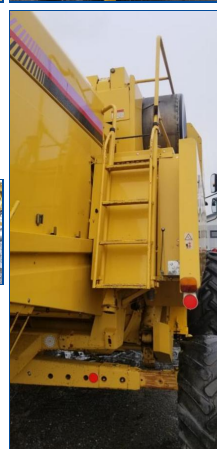

BATTEUSE NEW HOLLAND TX66-TABLE 973

Année : 1996

Heure moteur : 4162

Localisation : St-Guillaume

Contact :

de référence : CONSIGNATION STG

Caractéristiques :

Usage : Agriculture

Type : Moissonneuse batteuse

Type tertiaire : Conventionnelle

Téléphone :

Prix : 34 000\$

Informations spécifiques :

Nombre de HP : N/A
Apparence générale : 9/10
Traction : 2X4
Transmission : N/A
Cylindre : N/A
Hache paille : A saisir
Épandeur de paille : A saisir
Cylindre deux vitesses : A saisir
Contrôle de la hauteur automatique : A saisir
Ajustement auto. Vitesse rabatteur : A saisir
Valve pour avancer, reculer le reel : A saisir
Air climatisée : Oui
Siège à air : A saisir
Moniteur de perte : A saisir
Capteur rendement : A saisir
Contour master : A saisir
Type de passes : Maïs, soya et petit grain

Pneus avant :

Marque : N/A
Type : Radial
Largeur : 800
Grandeur : 32
% d'usure : 80% restant

Pneus arrière :

Marque : N/A
Type : Radial
Largeur : 16
Grandeur : 20
% d'usure : 20% restant

Financement :

Programme : DISPONIBLE