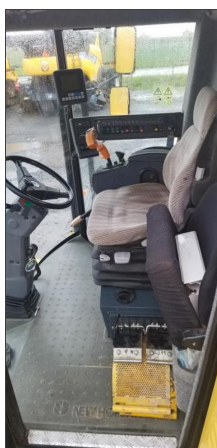

BATTEUSE NEW HOLLAND TX66-TABLE 973

Année : 1996

Heure moteur : 4162

Localisation : St-Guillaume

Contact :

de référence : CONSIGNATION STG

Caractéristiques :

Usage : Agriculture

Type : Moissonneuse batteuse

Type tertiaire : Conventionnelle

Téléphone :

Prix : 34 000\$

Informations spécifiques :

Nombre de HP : N/A
Apparence générale : 9/10
Traction : 2X4
Transmission : N/A
Cylindre : N/A
Hache paille : A saisir
Épandeur de paille : A saisir
Cylindre deux vitesses : A saisir
Contrôle de la hauteur automatique : A saisir
Ajustement auto. Vitesse rabatteur : A saisir
Valve pour avancer, reculer le reel : A saisir
Air climatisée : Oui
Siège à air : A saisir
Moniteur de perte : A saisir
Capteur rendement : A saisir
Contour master : A saisir
Type de passes : Maïs, soya et petit grain