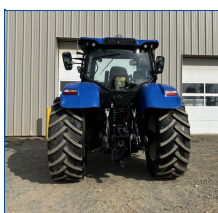

TRACTEUR NEW HOLLAND T7.190 CVT 50KM/H

Year: 2019

Motor Hours: 2492

Localisation: Cookshire

Contact:

Reference #: EQ0039857

Use: Agriculture

Type: Tracteur

Tertiary Type: 126 à 280HP

Phone:

Features:

Informations spécifiques :

PTO (HP) : 125

Nombre de HP : 150

Apparence générale : 8/10

Traction : 4X4