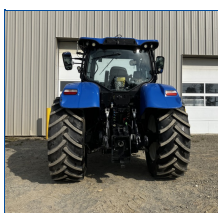

TRACTEUR NEW HOLLAND T7.190 CVT 50KM/H

Année : 2019

Heure moteur : 2492

Localisation : Cookshire

Contact :

de référence : EQ0039857

Usage : Agriculture

Type : Tracteur

Type tertiaire : 126 à 280HP

Téléphone :

Caractéristiques :

Informations spécifiques :

PTO (HP) : 125

Nombre de HP : 150

Apparence générale : 8/10

Traction : 4X4