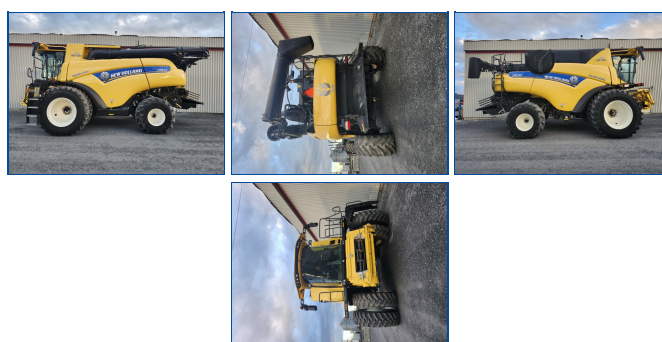

BATTEUSE NEW HOLLAND CR8.90

Year: 2019

Motor Hours: 1435

Localisation: Saint-Hyacinthe

Contact:

Reference #: EQ0040552

Use: Agriculture

Type: Moissonneuse batteuse

Tertiary Type: Axial

Phone:

Features:

Informations spécifiques :

Nombre de HP : N/A

Apparence générale : 8/10

Traction : 4X4

Transmission : HYDRO

Cabine : N/A

Cylindre : 6

Hache paille : Oui

Épandeur de paille : Oui

Cylindre deux vitesses : Oui

Contrôle de la hauteur automatique : A saisir

Ajustement auto. Vitesse rabatteur : A saisir

Valve pour avancer, reculer le reel : A saisir