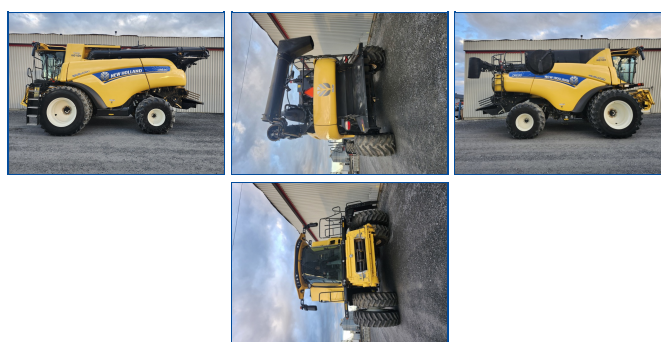

# BATTEUSE NEW HOLLAND CR8.90

**Année :** 2019

**Heure moteur :** 1435

**Localisation :** Saint-Hyacinthe

**Contact :**

**# de référence :** EQ0040552

**Usage :** Agriculture

**Type :** Moissonneuse batteuse

### Informations spécifiques :

Nombre de HP : N/A

Apparence générale : 8/10

Traction : 4X4

Transmission : HYDRO

Cabine : N/A

Cylindre : 6

Hache paille : Oui

### Pneus avant :

Marque : N/A

Type : Radial

Largeur : 580

Grandeur : 42

% d'usure : 60% restant