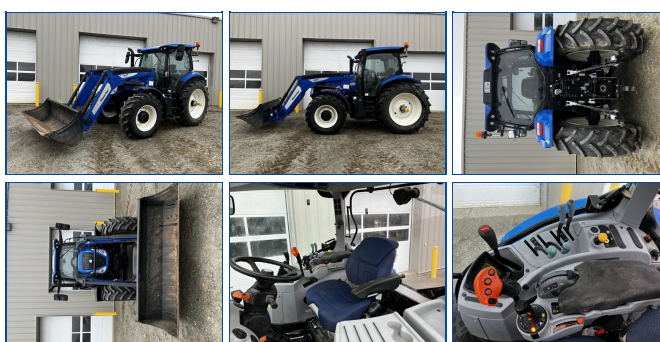

TRACTEUR NEW HOLLAND T6.180

Year: 2022

Motor Hours: 1581

Localisation: Cookshire

Contact:

Reference #: EQ0040913

Use: Agriculture

Type: Tracteur

Tertiary Type: 126 à 280HP

Phone:

Features:

Informations spécifiques :

PTO (HP) : 125

Nombre de HP : 145

Apparence générale : 9/10

Traction : 4X4

Transmission : 16X16

Cabine : SUSPENSION

Sortie hydraulique : 4

Cylindre : 6

Chargeur : Oui

Autres - précisez : N/A

Pneus avant :

Marque : MAXAM