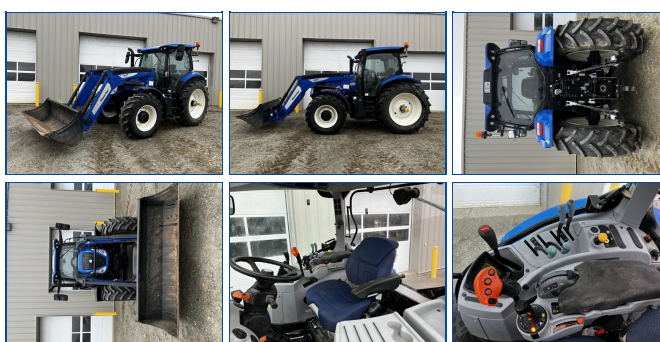

# TRACTEUR NEW HOLLAND T6.180

**Année :** 2022

**Heure moteur :** 1581

**Localisation :** Cookshire

**Contact :**

**# de référence :** EQ0040913

**Usage :** Agriculture

**Type :** Tracteur

**Type tertiaire :** 126 à 280HP

**Téléphone :**