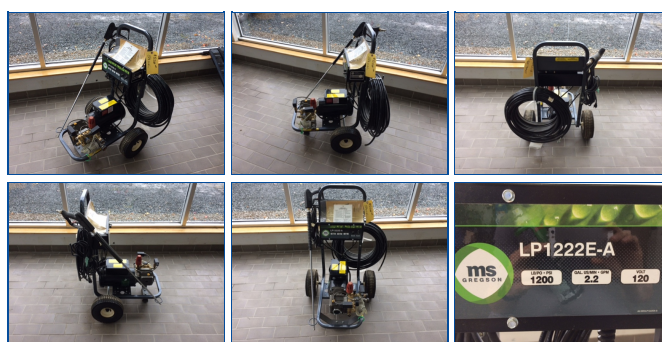

LAVEUSE À PRESSION ÉLECTRIQUE MS LP1222E-A

Year: 2011

Motor Hours:

Localisation: Rive-Sud

Contact:

Reference #: 29475

Use: Agriculture

Type: Autres

Tertiary Type: Autres

Phone:

Features:

Informations spécifiques :

Apparence générale : 10/10
Autres - précisez : N/A

Options:

CARACTÉRISTIQUES Lb/po2 : 1200 Gal/min : 2.2 Force d'impact 4 lb R/min: 1750 Moteur électrique : 1.7 HP Volts 120 Protecteur thermique : Oui Départ arrêt automatique : Oui BoyaU : 50 pieds Cordon électrique : 23 pieds Poids 130 lb