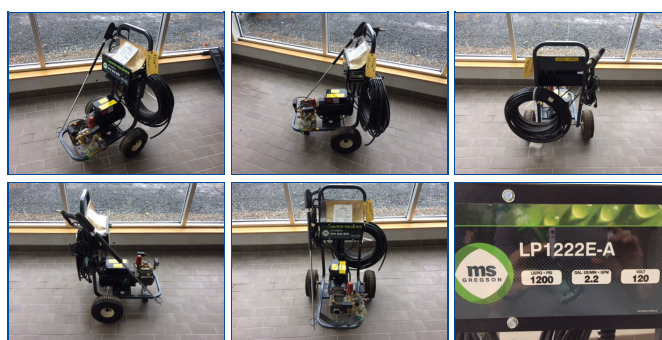

LAVEUSE À PRESSION ÉLECTRIQUE MS LP1222E-A

Année : 2011

Heure moteur :

Localisation : Rive-Sud

Contact :

de référence : 29475

Caractéristiques :

Informations spécifiques :

Apparence générale : 10/10
Autres - précisez : N/A

Usage : Agriculture

Type : Autres

Type tertiaire : Autres

Téléphone :

Options :

CARACTÉRISTIQUES Lb/po2 : 1200 Gal/min : 2.2 Force d'impact 4 lb R/min: 1750 Moteur électrique : 1.7 HP Volts 120 Protecteur thermique : Oui Départ arrêt automatique : Oui BoyaU : 50 pieds Cordon électrique : 23 pieds Poids 130 lb