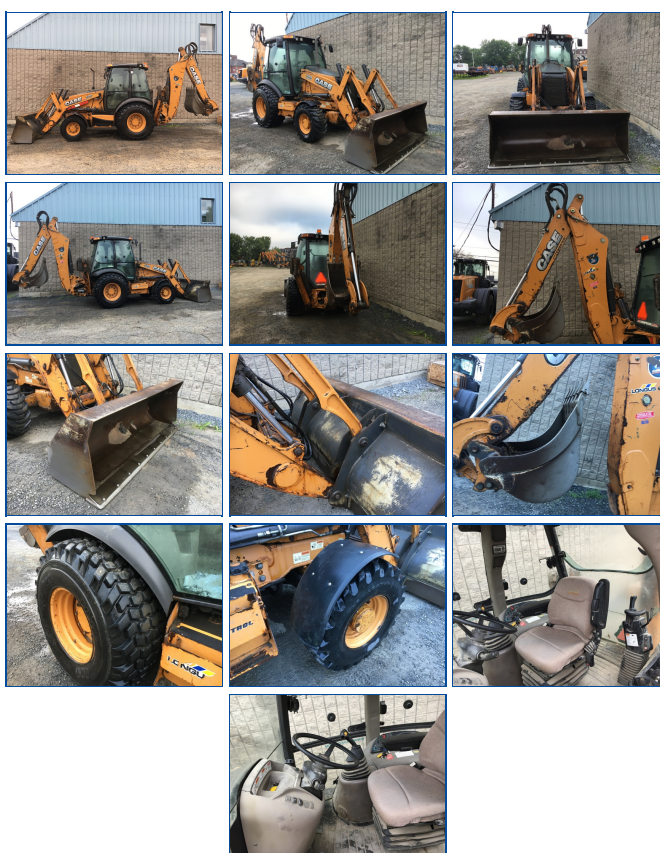

CASE 590SN

Year: 2013

Motor Hours: 4463

Localisation: Québec

Contact:

Reference #: L1067

Use: Construction

Type: Rétrocaveuse

Tertiary Type: Rétrocaveuse

Phone:

Price: 78 300\$

Features:

Informations spécifiques :

Apparence générale : 7/10

4 R.M. : Oui

Radio : Oui

Ride control : Oui

Siège air : Oui

Miroir : Oui

Air cond. : Oui

Flasher : Oui
Sortie hydro Sup avant : Oui
Sortie hydro Sup arrière : Oui

Pneus avant :

Marque : SOLIDEAL
% d'usure : 60% restant
Dimension : 14-17.5

Pneus arrière :

Marque : BKT
% d'usure : 80% restant
Dimension : 21L-24

Loader :

Attache rapide : Aucun
Godet avant : Oui
Largeur : 96"
Autre : N/A
Po : N/A
Informations quick attach : N/A

Backhoe :

Quick attach : Aucun
Godet arrière : N/A
Po (Godet) : N/A
Godet à dent : Oui
Po : 30"
Autre : N/A
Po : N/A
Informations quick attach : N/A