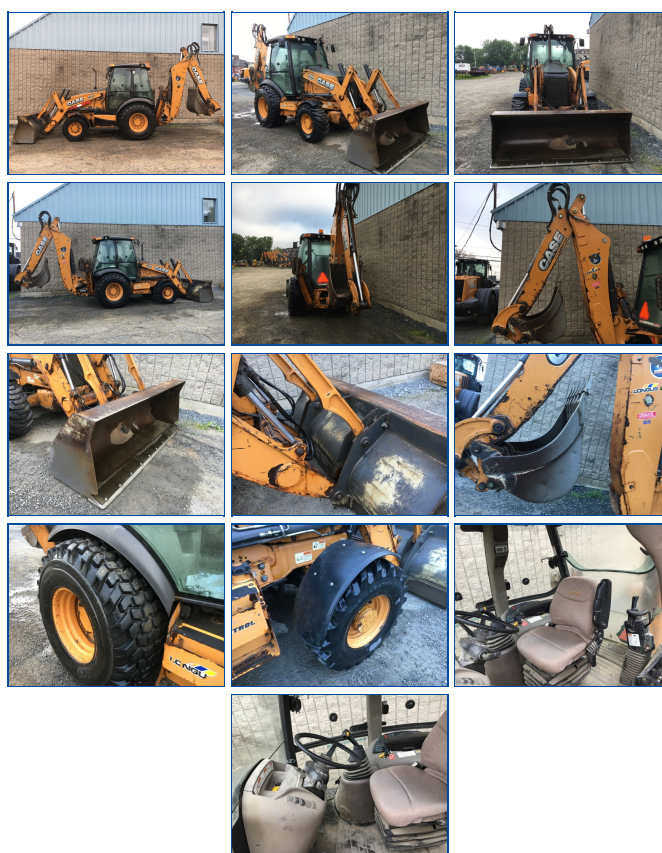

CASE 590SN

Year: 2013

Motor Hours: 4463

Localisation: Québec

Contact:

Reference #: L1067

Use: Construction

Type: Rétrocaveuse

Tertiary Type: Rétrocaveuse

Phone:

Price: 78 300\$

Features:

Informations spécifiques :

Apparence générale : 7/10

4 R.M. : Oui

Radio : Oui

Ride control : Oui

Siège air : Oui

Miroir : Oui

Air cond. : Oui

Flasher : Oui
Sortie hydro Sup avant : Oui
Sortie hydro Sup arrière : Oui

Pneus avant :

Marque : SOLIDEAL
% d'usure : 60% restant
Dimension : 14-17.5

Pneus arrière :

Marque : BKT
% d'usure : 80% restant
Dimension : 21L-24

Loader :

Attache rapide : Aucun
Godet avant : Oui
Largeur : 96"
Autre : N/A
Po : N/A
Informations quick attach : N/A

Backhoe :

Quick attach : Aucun
Godet arrière : N/A
Po (Godet) : N/A
Godet à dent : Oui
Po : 30"
Autre : N/A
Po : N/A
Informations quick attach : N/A