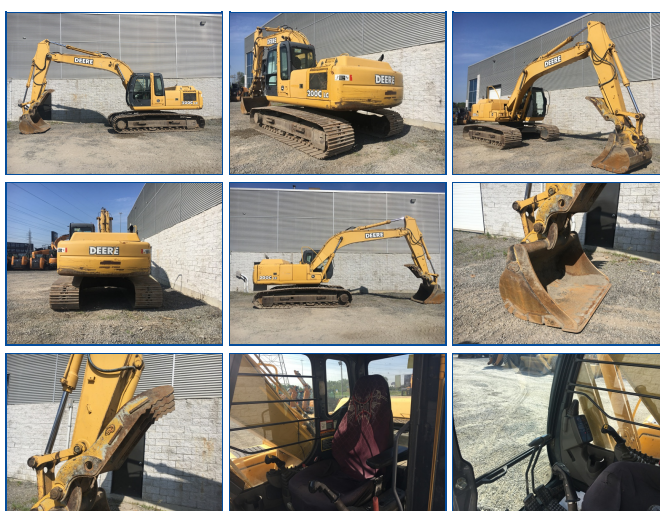

JOHN DEERE JD200 LC

Year: 2006

Motor Hours: 8093

Localisation: Rive-Sud

Contact:

Reference #: L8017

Use: Construction

Type: Excavatrice

Tertiary Type: Excavatrice

Phone:

Price: 59 000\$

Features:

Informations spécifiques :

Apparence générale : 7/10
Radio : Oui
Siège air : Oui
Air cond. : Oui
Sortie hydro. auxiliaire : Oui
Lame avant : non

Attachements :

Godet à fossé : Oui
Largeur : 60"
Godet à tranchée : Non
Largeur : N/A
Attache rapide : Manuel
Autre : POUCE
Informations quick attach : N/A

Traction :

Type de traction : Acier
% d'usure idler : 50%
% d'usure sprocket : 50%

% d'usure traction : 50%
Largeur des tractions : 32"

Options:

SIÈGE À AIR, AIR CONDITIONNÉ, RADIO, SORTIE HYDRAULIQUE AUXILIAIRE, TRACTION D'ACIER 32" (80% D'USURE), AVEC ATTACHE RAPIDE MANUELLE RF, GODET À FOSSÉ RF 60" (032001), POUCE HYDRAULIQUE RF (032002), APPARENCE GÉNÉRALE 7/10.